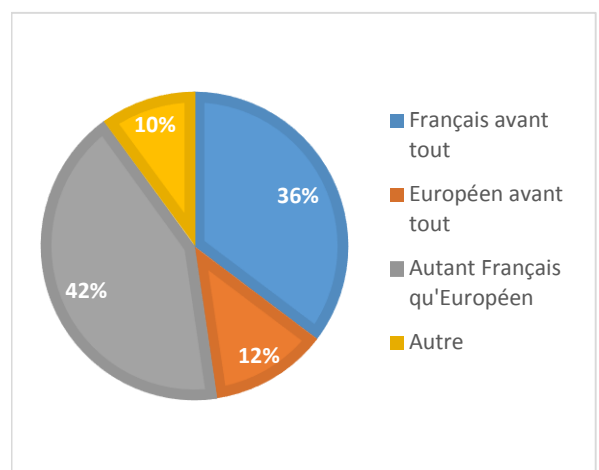

Résultats du sondage « Vous et l'Europe »

A l'occasion de la campagne du « Bus de l'Europe en Champagne-Ardenne » qui se déroulait entre le 10 et le 14 Juin 2014, le Centre Europe Direct a effectué un sondage auprès des Champardennais. **300 personnes** se sont prêtées au jeu dans les cinq villes étapes de la tournée : Saint-Dizier, Chalons-en-Champagne, Romilly-sur-Seine, Epernay et Charleville-Mézières.

Age des participants

Combien de pays compte l'Union européenne ?

Quelle institution était concernée par les dernières élections européennes ?

Vous sentez-vous ?

Pour faire face à la situation actuelle, il faudrait :

Selon vous, que fait l'Union européenne principalement pour vous ?

Nombre de personnes sur 300

En ce qui concerne l'avenir de l'Europe, êtes-vous plutôt :