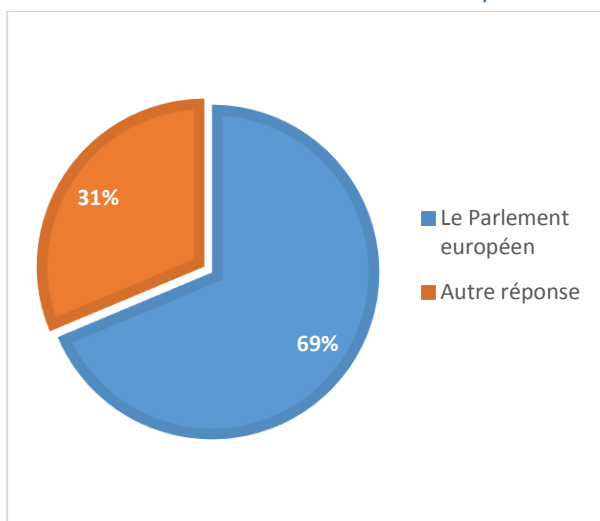

Résultats du sondage « Vous et l'Europe »

A l'occasion de la campagne du « Bus de l'Europe en Champagne-Ardenne » qui se déroulait entre le 10 et le 14 Juin 2014, le Centre Europe Direct a effectué un sondage auprès des Champardennais. **300 personnes** se sont prêtées au jeu dans les cinq villes étapes de la tournée : Saint-Dizier, Chalons-en-Champagne, Romilly-sur-Seine, Epernay et Charleville-Mézières.

Age des participants

Combien de pays compte l'Union européenne ?

Quelle institution était concernée par les dernières élections européennes ?

Vous sentez-vous ?

Pour faire face à la situation actuelle, il faudrait :