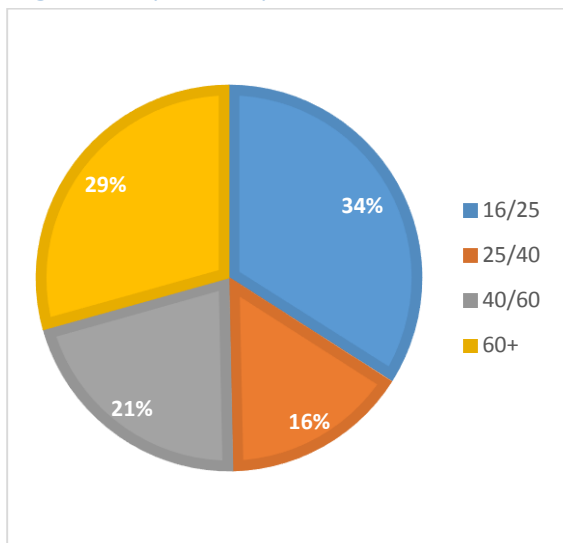

Résultats du sondage « Vous et l'Europe »

A l'occasion de la campagne du « Bus de l'Europe en Champagne-Ardenne » qui se déroulait entre le 10 et le 14 Juin 2014, le Centre Europe Direct a effectué un sondage auprès des Champardennais. **300 personnes** se sont prêtées au jeu dans les cinq villes étapes de la tournée : Saint-Dizier, Chalons-en-Champagne, Romilly-sur-Seine, Epernay et Charleville-Mézières.

Age des participants

Combien de pays compte l'Union européenne ?

Quelle institution était concernée par les dernières élections européennes ?

Vous sentez-vous ?

Pour faire face à la situation actuelle, il faudrait :