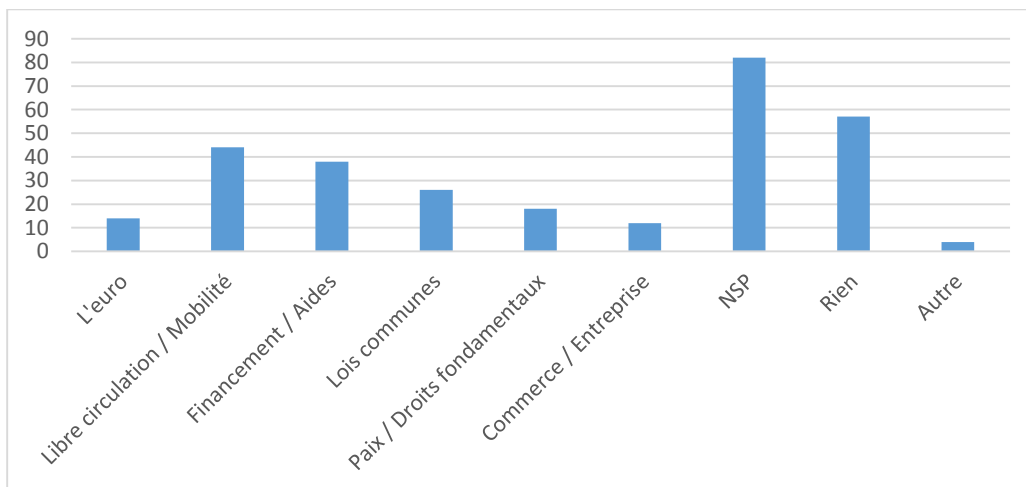

Selon vous, que fait l'Union européenne principalement pour vous ?

Nombre de personnes sur 300