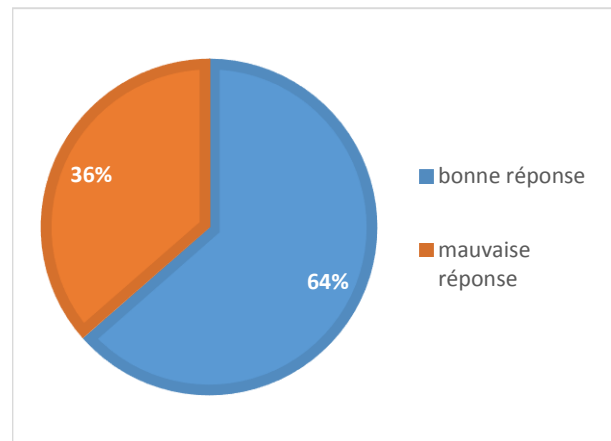

Résultats du sondage « Vous et l'Europe »

A l'occasion de la campagne du « Bus de l'Europe en Champagne-Ardenne » qui se déroulait entre le 10 et le 14 Juin 2014, le Centre Europe Direct a effectué un sondage auprès des Champardennais. **300 personnes** se sont prêtées au jeu dans les cinq villes étapes de la tournée : Saint-Dizier, Chalons-en-Champagne, Romilly-sur-Seine, Epernay et Charleville-Mézières.

Age des participants

Combien de pays compte l'Union européenne ?

Quelle institution était concernée par les dernières élections européennes ?

Vous sentez-vous ?

Pour faire face à la situation actuelle, il faudrait :